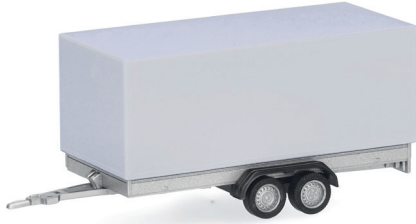

📅 09-10 2026

052627-005 PKW-Planenanhänger 2achs, weiß / Canvas trailer for passenger cars 2axles, white H0 1/87 11,95 €

📅 09-10 2026