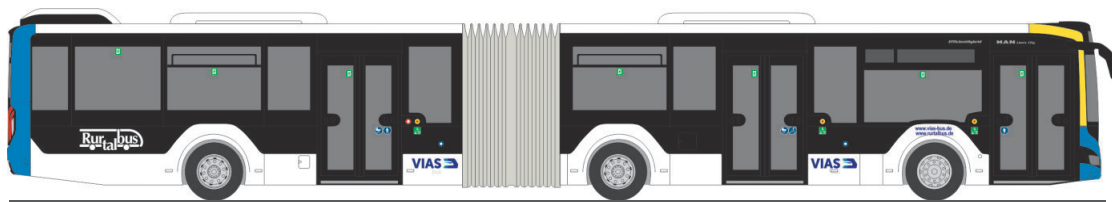

MERCEDES-BENZ Citaro G 12
„SWK Mobil Krefeld“
69507 | 1:87 | D | 51,90 €

SIEMENS Avenio 4tlg.
„150 Jahre Tram München“
STRA01119 | 1:87 | D | 179,90 €

MAN Lion's City 18 ´18
 „VIAS Bus - Rurtalbus“
 75847 | 1:87 | D | 51,90 €