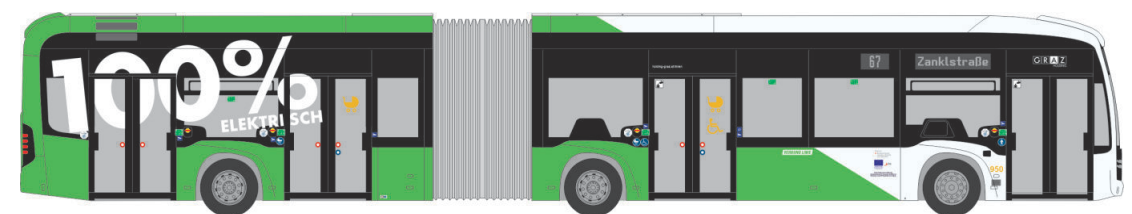

MERCEDES-BENZ eCitaro G
„Holding Graz“
77634 | 1:87 | AT | 51,90 €