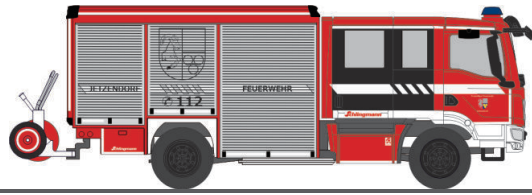

VOLKSWAGEN T6
„DRK KV Güstrow“
53942 | 1:87 | D | 26,90 €

VOLKSWAGEN T6.1
„FW Erkrath“
53975 | 1:87 | D | 26,90 €

VOLKSWAGEN T6
„Rettungshunde Schwäbisch Gmünd“
53976 | 1:87 | D | 26,90 €

SYSTEM STROBEL RTW ´18
„Malteser Mainz“
76092 | 1:87 | D | 32,90 €

WIETMARSCHER AMBULANZ RTW ´18
„Rettungsdienst Friesland“
76095 | 1:87 | D | 32,90 €

SYSTEM STROBEL RTW ´18
„Rettungsdienst FW Eschweiler“
76107 | 1:87 | D | 32,90 €

SYSTEM STROBEL RTW ´18
„Malteser Magdeburg“
76122 | 1:87 | D | 32,90 €

SCHLINGMANN Varus MAN HLF
„FW Havixbeck“
72976 | 1:87 | D | 39,90 €

SCHLINGMANN Varus MAN HLF
„FW Jetzendorf“
72980 | 1:87 | D | 39,90 €

MAGIRUS DLK 32 n. B.
„Vigili del Fuoco“
71104 | 1:87 | IT | 43,90 €