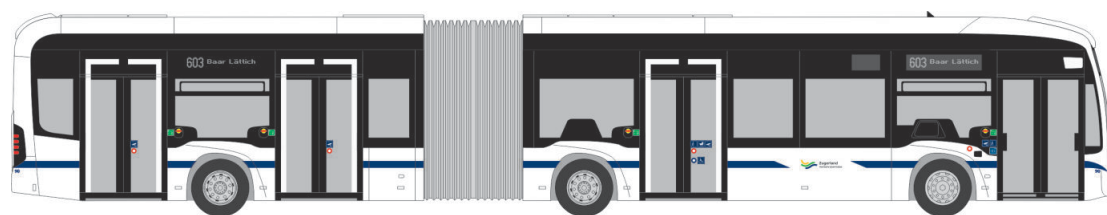

MERCEDES-BENZ eCitaro G
„Zugerland Verkehrsbetriebe“
77645 | 1:87 | CH | 51,90 €