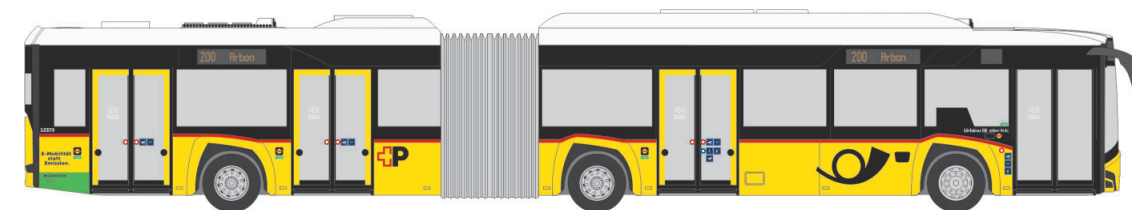

SOLARIS Urbino 18 ´19 electric
„Postauto“
76713 | 1:87 | CH | 51,90 €