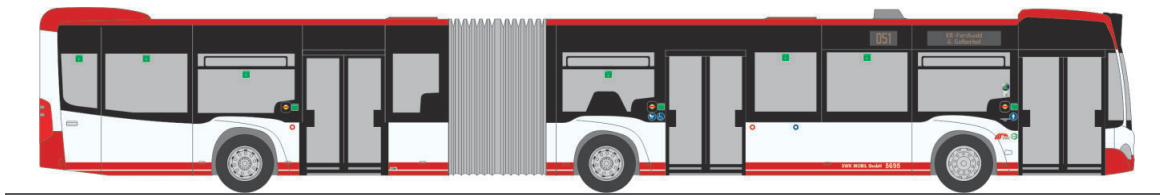

MERCEDES-BENZ Citaro G 12
„SWK Mobil Krefeld“
69507 | 1:87 | D | 51,90 €

SIEMENS Avenio 4tlg.
„150 Jahre Tram München“
STRA01119 | 1:87 | D | 179,90 €

MAN Lion's City 18 ´18
 „VIAS Bus - Rurtalbus“
 75847 | 1:87 | D | 51,90 €