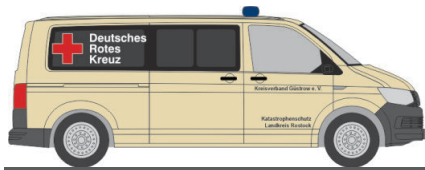

Made in Germany

NEUHEITEN 05.-06.2026

RIETZEAUTOMODELLE

AUTOMODELLE
IN PERFEKTION

VOLKSWAGEN ID. Buzz Cargo
„Ostjyllands Brandvaesen“
51402 | 1:87 | DK | 26,90 €

VOLKSWAGEN Transporter T7
„Polizei“
52100 | 1:87 | AT | 26,90 €

VOLKSWAGEN T6
„FW Paderborn“
53776 | 1:87 | D | 26,90 €

VOLKSWAGEN T6
„FW Landkreis Peine“
53916 | 1:87 | D | 26,90 €

VOLKSWAGEN T6
„DRK Zollernalb, Balingen“
53923 | 1:87 | D | 26,90 €

VOLKSWAGEN T6
„NEF Halle/Saale“
53933 | 1:87 | D | 26,90 €