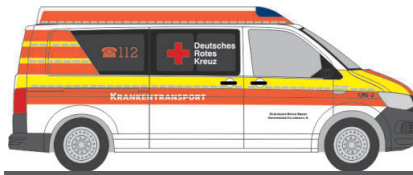

VOLKSWAGEN T6
„DRK Zollernalb, Balingen“
53923 | 1:87 | D | 26,90 €