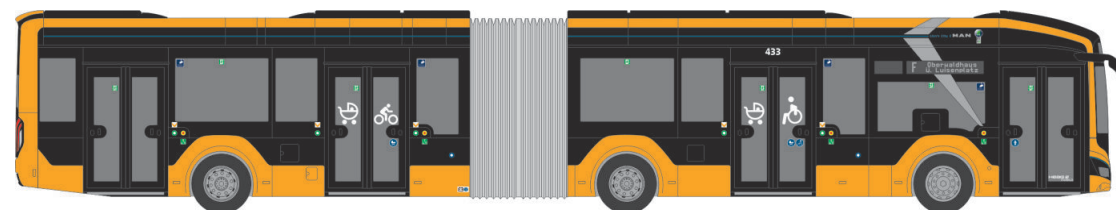

MERCEDES-BENZ Citaro G 12
„SWK Mobil Krefeld“
69507 | 1:87 | D | 51,90 €

SIEMENS Avenio 4tlg.
„150 Jahre Tram München“
STRA01119 | 1:87 | D | 179,90 €

MAN Lion's City 18 ´18
 „VIAS Bus - Rurtalbus“
 75847 | 1:87 | D | 51,90 €