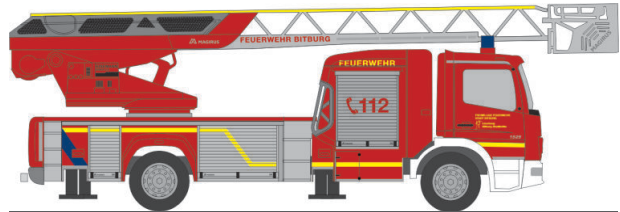

MAGIRUS DLK
„FW Bitburg“
71678 | 1:87 | D | 43,90 €