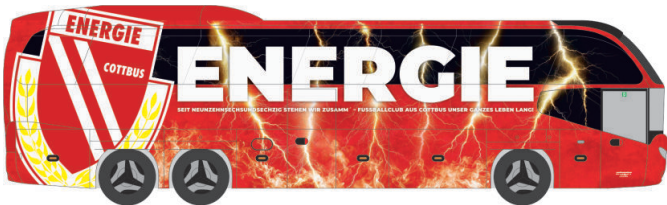

NEOPLAN Cityliner ´07
„Johanniter Unfallhilfe - FC Energie Cottbus“
67146 | 1:87 | D | 39,90 €