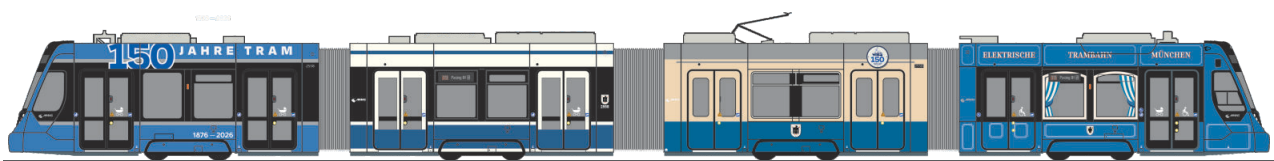

MERCEDES-BENZ Citaro G 12
„SWK Mobil Krefeld“
69507 | 1:87 | D | 51,90 €

SIEMENS Avenio 4tlg.
„150 Jahre Tram München“
STRA01119 | 1:87 | D | 179,90 €

MAN Lion's City 18 ´18
 „VIAS Bus - Rurtalbus“
 75847 | 1:87 | D | 51,90 €