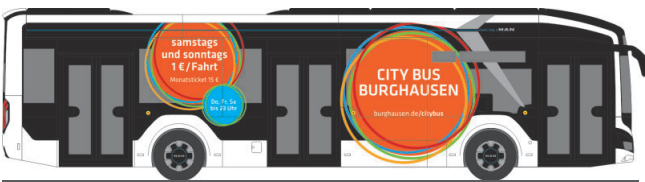

MAN Lion's City 12 E
„Citybus Burghausen“
76364 | 1:87 | D | 43,90 €