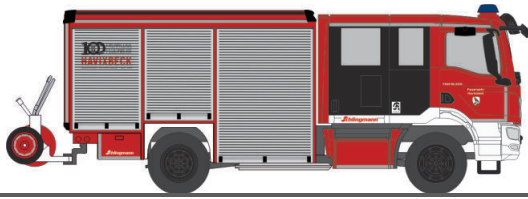

Made in Germany

NEUHEITEN 05.-06.2026

RIETZEAUTOMODELLE

AUTOMODELLE
IN PERFEKTION

VOLKSWAGEN ID. Buzz Cargo
„Ostjyllands Brandvaesen“
51402 | 1:87 | DK | 26,90 €

VOLKSWAGEN Transporter T7
„Polizei“
52100 | 1:87 | AT | 26,90 €

VOLKSWAGEN T6
„DRK KV Güstrow“
53942 | 1:87 | D | 26,90 €

VOLKSWAGEN T6.1
„FW Erkrath“
53975 | 1:87 | D | 26,90 €

VOLKSWAGEN T6
„Rettungshunde Schwäbisch Gmünd“
53976 | 1:87 | D | 26,90 €

SYSTEM STROBEL RTW ´18
„Malteser Mainz“
76092 | 1:87 | D | 32,90 €

WIETMARSCHER AMBULANZ RTW ´18
„Rettungsdienst Friesland“
76095 | 1:87 | D | 32,90 €

SYSTEM STROBEL RTW ´18
„Rettungsdienst FW Eschweiler“
76107 | 1:87 | D | 32,90 €

SYSTEM STROBEL RTW ´18
„Malteser Magdeburg“
76122 | 1:87 | D | 32,90 €