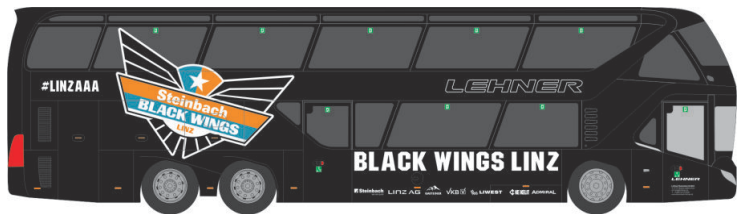

NEOPLAN Skyliner ´11
„Black Wings Linz“
69061 | 1:87 | AT | 43,90 €