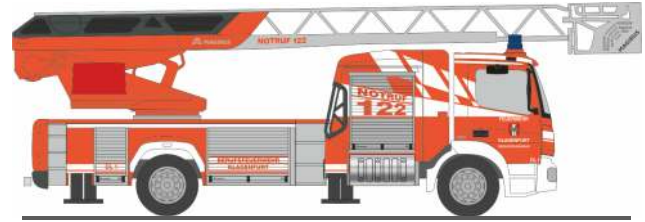

MAGIRUS DLK Atego ´19
„FW Klagenfurt“
71671 | 1:87 | AT | 36,90 €