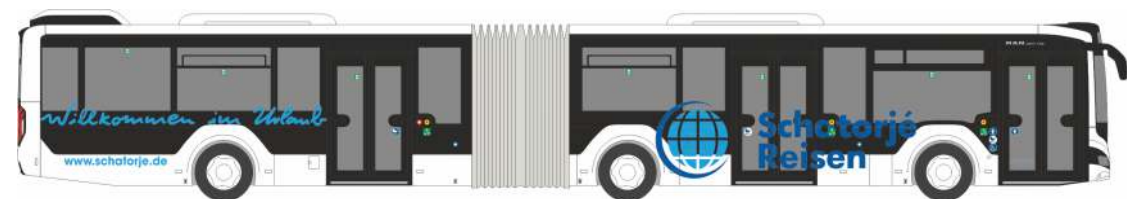

MAN Lion's City 18 ´18
„Schatorje Reisen“
75849 | 1:87 | D | 47,90 €