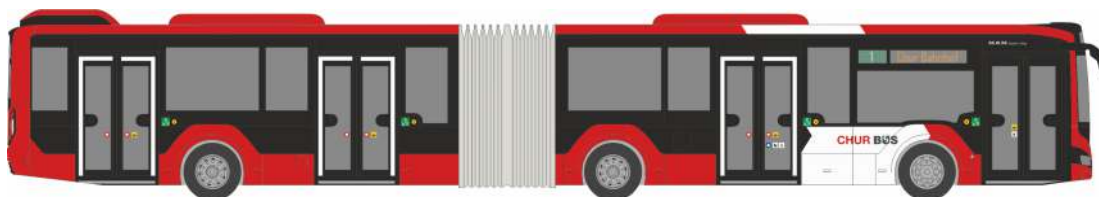

MAN Lion's City 18 ´18
„Chur Bus“
75842 | 1:87 | CH | 47,90 €