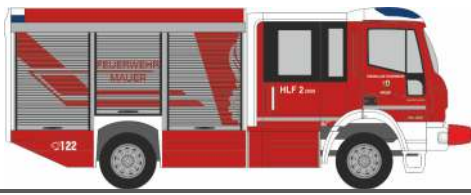

VOLKSWAGEN Golf 7 Variant
„Leitstelle Nord“
53326 | 1:87 | D | 23,90 €

VOLKSWAGEN T6
„FW Meiningen“
53714 | 1:87 | D | 23,90 €

VOLKSWAGEN T6
„Polizei Sachsen-Anhalt“
53734 | 1:87 | D | 23,90 €

VOLKSWAGEN T6.1
„FW Wuppertal“
53882 | 1:87 | D | 23,90 €

VOLKSWAGEN T6
„CGDIS“
53884 | 1:87 | LU | 23,90 €

VOLKSWAGEN T6.1
„Landesfeuerwehrkommando Salzburg“
53885 | 1:87 | AT | 22,90 €

VOLKSWAGEN T6.1
„FW Hannover“
53888 | 1:87 | D | 23,90 €

SYSTEM STROBEL RTW ´18
„DRK Ulm Intensivtransport“
76183 | 1:87 | D | 29,90 €

WIETMARSCHER AMBULANZ RTW ´18
„DRK Dessau-Rosslau“
76188 | 1:87 | D | 29,90 €

WIETMARSCHER AMBULANZ RTW ´18
„ASB München“
76191 | 1:87 | D | 29,90 €

GSF RTW ´18
„FW Dorsten“
76235 | 1:87 | D | 29,90 €

MAGIRUS HLF Team Cab
„FW Mauer b. Melk“
68154 | 1:87 | AT | 34,90 €