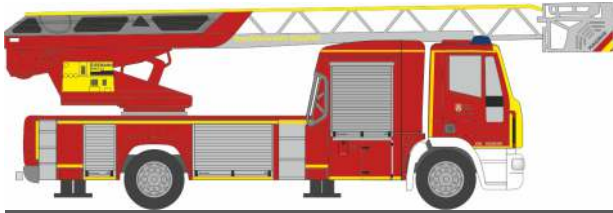

MAGIRUS DLK
„FW Salzgitter“
68582 | 1:87 | D | 36,90 €