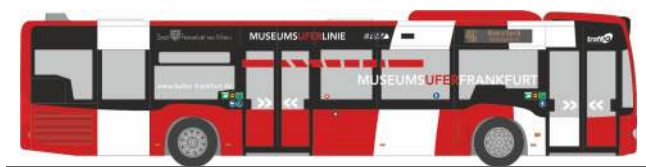

collectors edition

MERCEDES-BENZ Citaro 11
„traffiq - Museumsufer Frankfurt“
68735 | 1:87 | D | 39,90 €