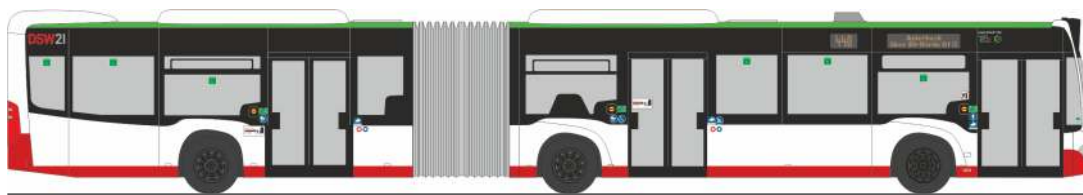

MERCEDES-BENZ Citaro G ´15
„DSW 21“
73699 | 1:87 | D | 47,90 €