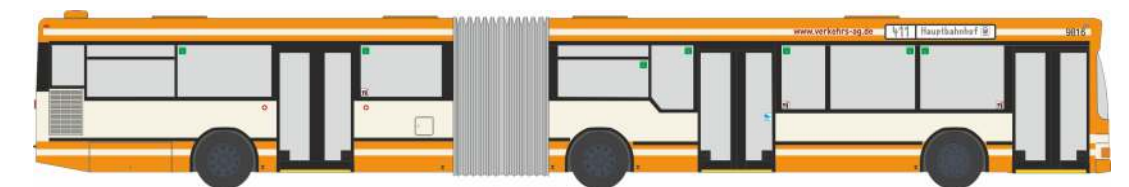

MAN NG 272
„Braunschweiger Verkehrs AG“
76613 | 1:87 | D | 47,90 €