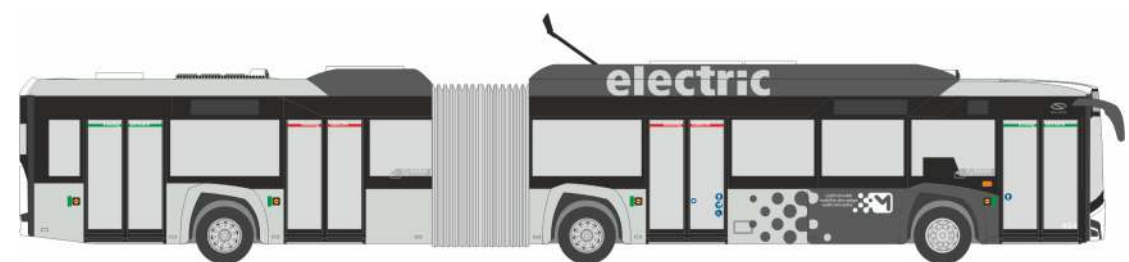

MERCEDES-BENZ Citaro G ´15
„DSW 21“
73699 | 1:87 | D | 47,90 €

MAN Lion's City 18 ´18
„Chur Bus“
75842 | 1:87 | CH | 47,90 €

MAN NG 262
„MVG München“
76611 | 1:87 | D | 47,90 €

MAN NG 272
„Braunschweiger Verkehrs AG“
76613 | 1:87 | D | 47,90 €