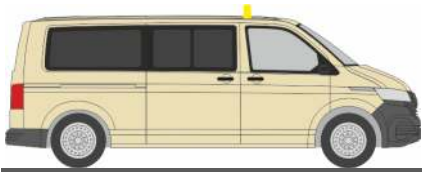

Made in Germany

NEUHEITEN 03.-04.2023

RIETZEAUTOMODELLE

AUTOMODELLE
IN PERFEKTION

VOLKSWAGEN T6.1
„Taxi“
32056 | 1:87 | D | 22,90 €

VOLKSWAGEN Golf 7 Variant
„Rettungsdienst StädteRegion Aachen“
53323 | 1:87 | D | 23,90 €