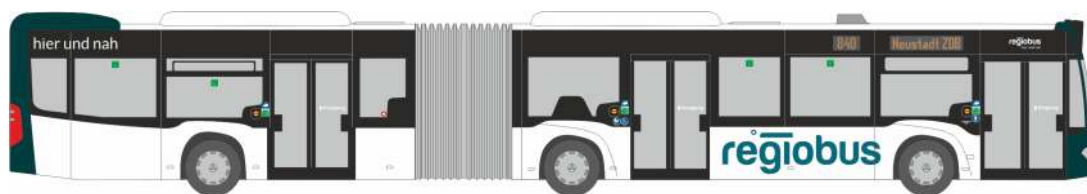

MERCEDES-BENZ Citaro G ´15
„regiobus Hannover“
73686 | 1:87 | D | 47,90 €