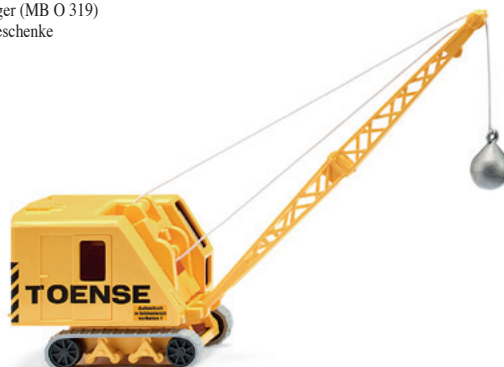

WIKING®

NEUHEITEN DEZEMBER 2023

0035 14 VW New Beetle
Leoparden-Look zum 25-jährigen Jubiläum
UVP 18,99 € · 1998-2010

0141 02 MB 200/8
Wohlstands-Benz hieß Strich-Achter
UVP 14,99 € · 1968-73

0140 40 MB 350 SL
SL-Youngtimer in Hardtop-Version
UVP 20,99 € · 1971-89

0156 04 MB 600
Der „große Benz“ feiert seinen 60. Geburtstag
UVP 19,99 € · 1963-81

0260 05 Panoramabus mit Anhänger (MB O 319)
Für Weihnachtsmann, Engel & Geschenke
UVP 20,99 € · 1955-68

0630 02 Kranwagen (Henschel Bimot)
Henschel-Legende im Bergungsdienst
UVP 16,99 € · 1951