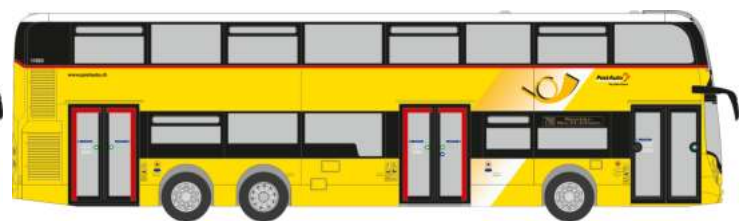

ALEXANDER DENNIS Enviro 500
„Postauto“
78010 | 1:87 | CH | 43,90 €