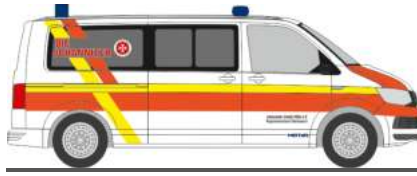

Made in Germany

NEUHEITEN 09.-10.2023

RIETZEAUTOMODELLE

AUTOMODELLE
IN PERFEKTION

VOLKSWAGEN T5 ´10
„ELW Rettungsdrohnen“
53655 | 1:87 | D | 23,90 €

VOLKSWAGEN T6
„Johanniter RV Oberbayern“
53739 | 1:87 | D | 23,90 €