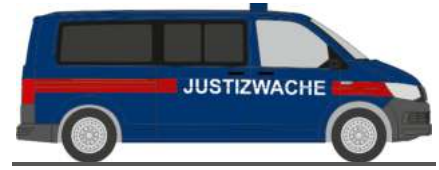

Made in Germany

NEUHEITEN 09.-10.2023

RIETZEAUTOMODELLE

AUTOMODELLE
IN PERFEKTION

VOLKSWAGEN T5 ´10
„ELW Rettungsdrohnen“
53655 | 1:87 | D | 23,90 €

VOLKSWAGEN T6
„Johanniter RV Oberbayern“
53739 | 1:87 | D | 23,90 €