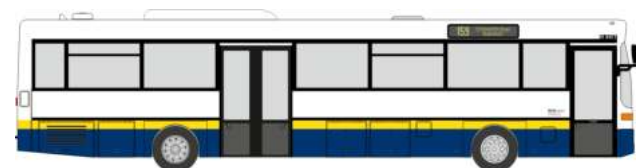

MERCEDES-BENZ O 407
„RVW Zwickau“
77328 | 1:87 | D | 39,90 €