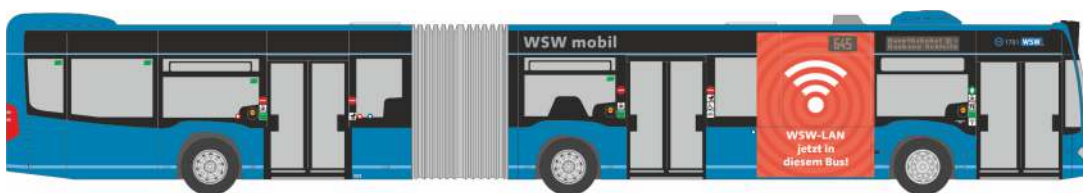

MAN Lion's City 12 E
„Wupsi Wuppertal“
76318 | 1:87 | D | 39,90 €

MAN Lion's City 12 '18
„Die Post Laufen“
75373 | 1:87 | CH | 39,90 €

MERCEDES-BENZ Citaro G '12
„Planai“
69596 | 1:87 | AT | 45,90 €

MERCEDES-BENZ Citaro G '15
„Gschwind“
73691 | 1:87 | AT | 45,90 €