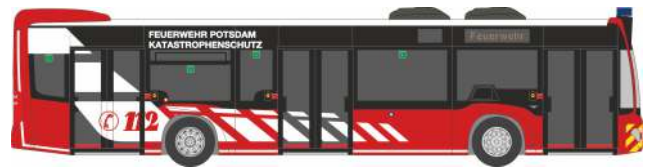

MERCEDES-BENZ Citaro ´15
„FW Potsdam“
73491 | 1:87 | D | 39,90 €

MAN Lion's Intercity LE
„Spangler Touristik“
74757 | 1:87 | D | 39,90 €

MAN Lion's City 12 ´18
„MVG Mainz - DB Regio Bus Mitte“
75364 | 1:87 | D | 39,90 €