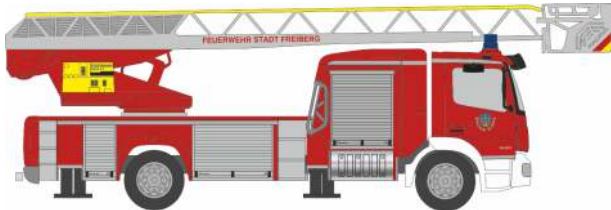

MAGIRUS DLK Atego ´19
„FW Freiberg“
71670 | 1:87 | D | 36,90 €