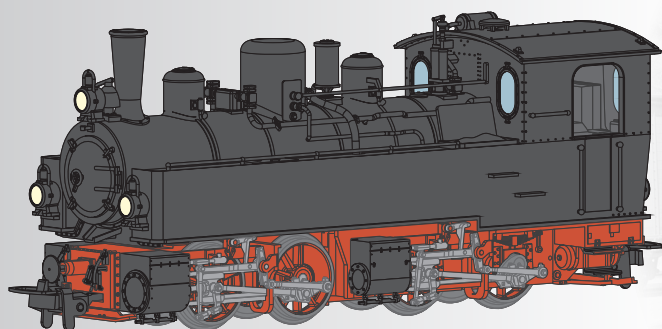

Schmalspur- Herbstneuheiten 2023 (H0m/H0e)

Rungenwagen Rw der DR
Stake car Rw of the DR

Handmuster

III/2023	III NEM	78	←	→
Art.-Nr.: 15915	UVP in €: 34,30			

Packwagen KDaai der DR
Baggage car KDaai of the DR

Handmuster

IV/2023	IV NEM	87	←	→
Art.-Nr.: 13972	UVP in €: 53,60			

Rungenwagen Rw der DR
Stake car Rw of the DR

Handmuster

III/2023	III NEM1	78	→
Art.-Nr.: 05915	UVP in €: 34,30		

Packwagen KDaai der DR
Baggage car KDaai of the DR

Handmuster

IV/2023	IV NEM1	87	→
Art.-Nr.: 03972	UVP in €: 53,60		

Art.-Nr. 05800

Art.-Nr. 05800 H0m Dampflokomotive Nr. 13 der NWE, Ep. II
Art.-Nr. 05801 H0m Dampflokomotive 99 5905 der DR, Ep. III
Art.-Nr. 05820 H0e Dampflokomotive 99 4905 der DR, Ep. II
Art.-Nr. 05821 H0e Dampflokomotive 99 5902-4 der HSB, Ep. V