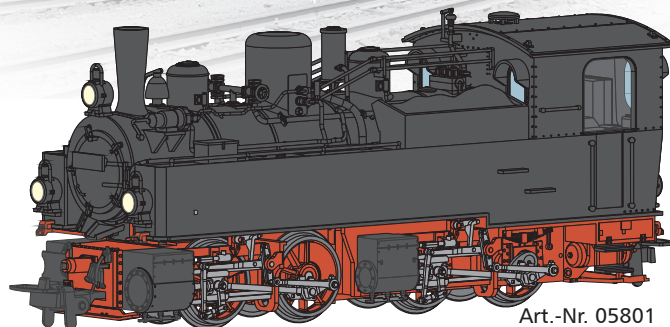

Handmuster

IV/2023	IV NEM1	87	→
Art.-Nr.: 03972	UVP in €: 53,60		

Art.-Nr. 05800

Art.-Nr. 05800 H0m Dampflokomotive Nr. 13 der NWE, Ep. II
Art.-Nr. 05801 H0m Dampflokomotive 99 5905 der DR, Ep. III
Art.-Nr. 05820 H0e Dampflokomotive 99 4905 der DR, Ep. II
Art.-Nr. 05821 H0e Dampflokomotive 99 5902-4 der HSB, Ep. V

Voraussichtlicher Liefertermin: 2024

Foto: Slg. D. Endisch

Art.-Nr. 05801

Gern informieren wir Sie auf Messen und Ausstellungen über unser Sortiment.

Eine aktuelle Übersicht der Messetermine finden Sie hier: