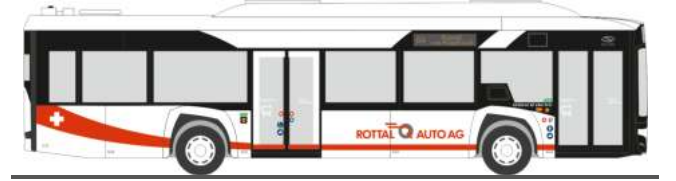

SOLARIS Urbino 12 19 electric
„Rottal Auto AG“
76813 | 1:87 | CH | 39,90 €