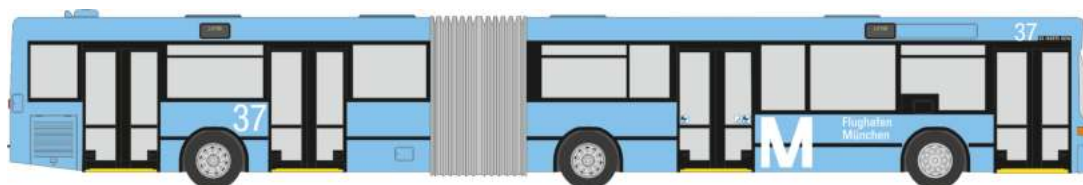

MERCEDES-BENZ O 405 GN2
„Flughafen München“
76436 | 1:87 | D | 47,90 €