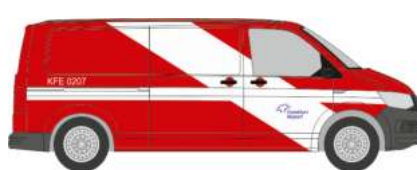

VOLKSWAGEN T6
„Flughafen Frankfurt“
53892 | 1:87 | D | 23,90 €