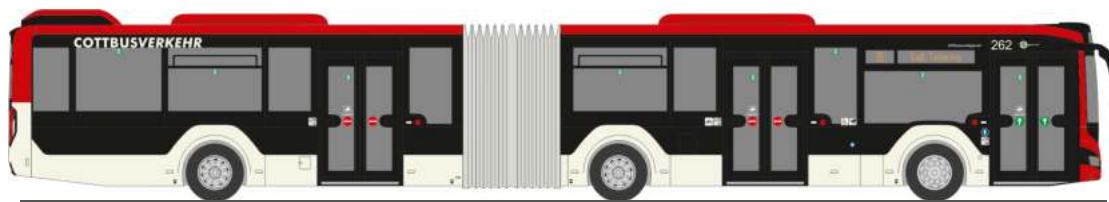

MAN Lion's City 18 '18
„Cottbusverkehr“
75848 | 1:87 | D | 47,90 €