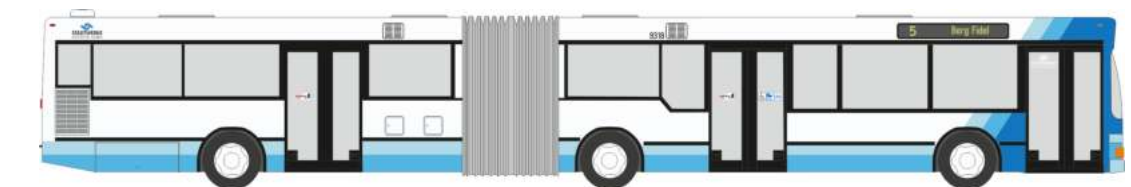

MAN NG 272
„Stadtwerke Münster“
76615 | 1:87 | D | 47,90 €