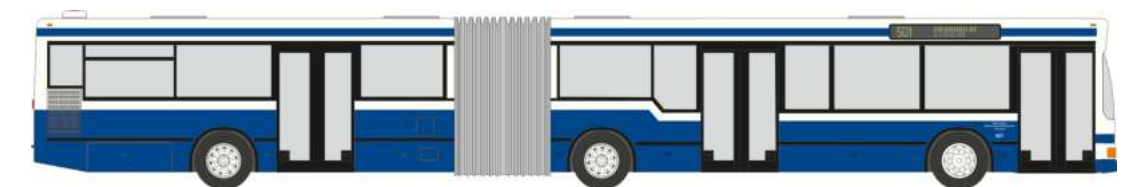

MAN NG 272
„RSVG Troisdorf“
76616 | 1:87 | D | 47,90 €