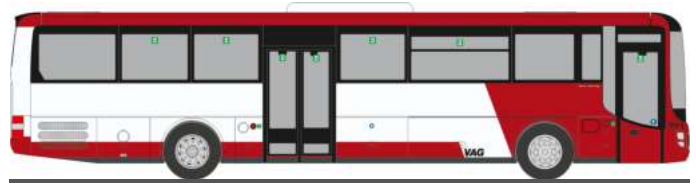

MAN Lion's Intercity
„VAG Nürnberg“
74716 | 1:87 | D | 39,90 €